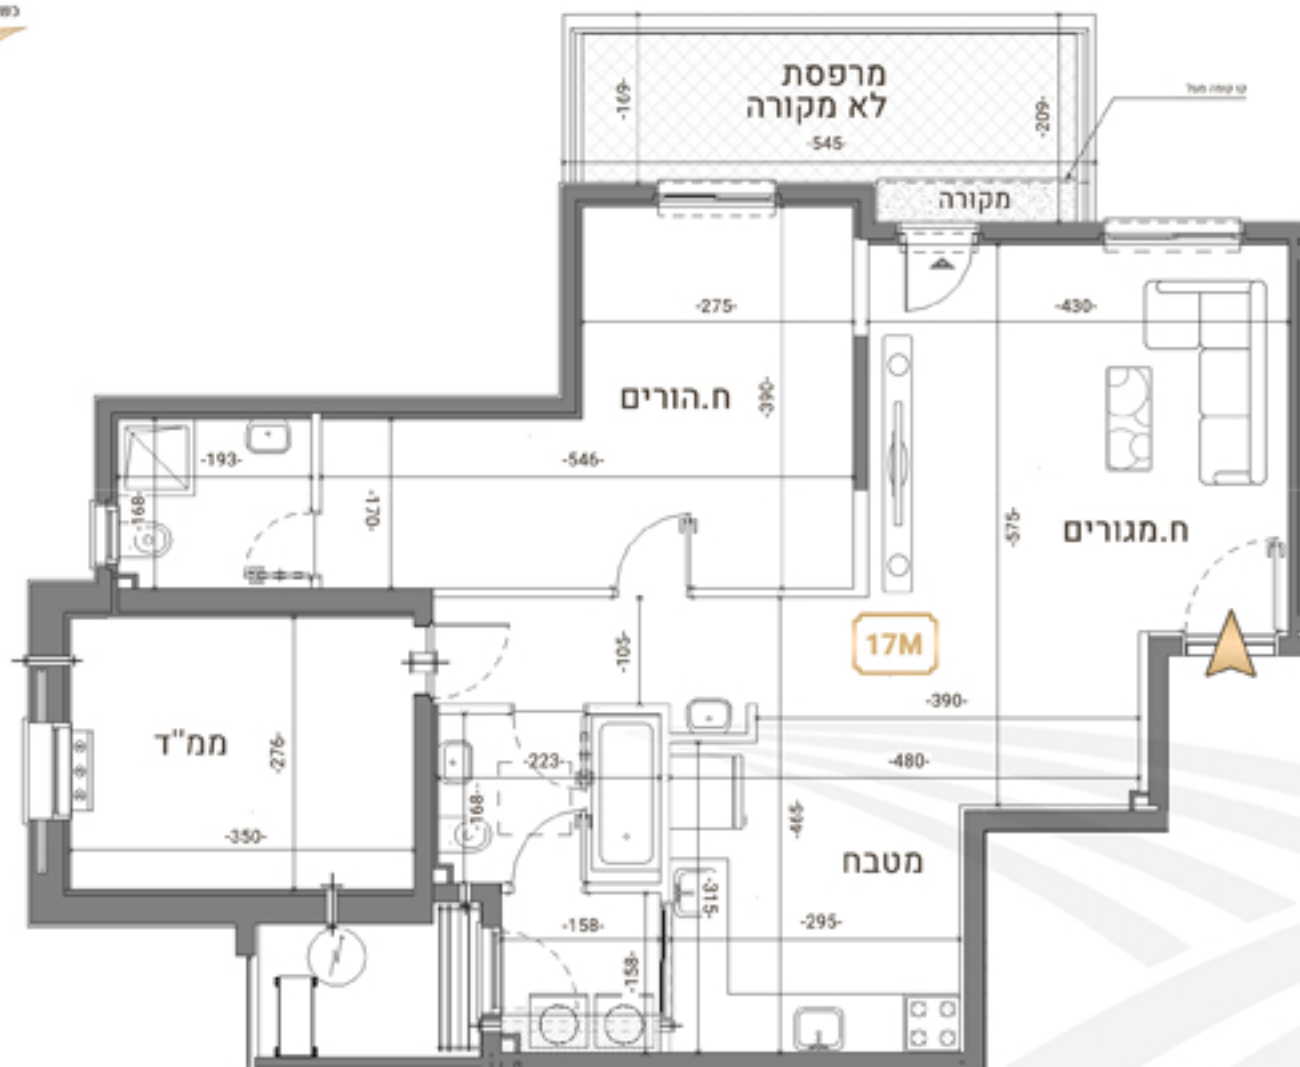

H2	דגם בניין
6	מספר בניין
3	קומה
3	מספר חדרים
17M	דירה מספר
87.36 מ"ר	שטח דירה
10.47 מ"ר	שטח מרפסת גינה/גינה

בניין 6

לפרטים נוספים: 050-6942753 ימים א-ה בין השעות 10:00-18:00 דוא"ל: officebeitshemesh@gmail.com אתר: www.nofey-om.co.il