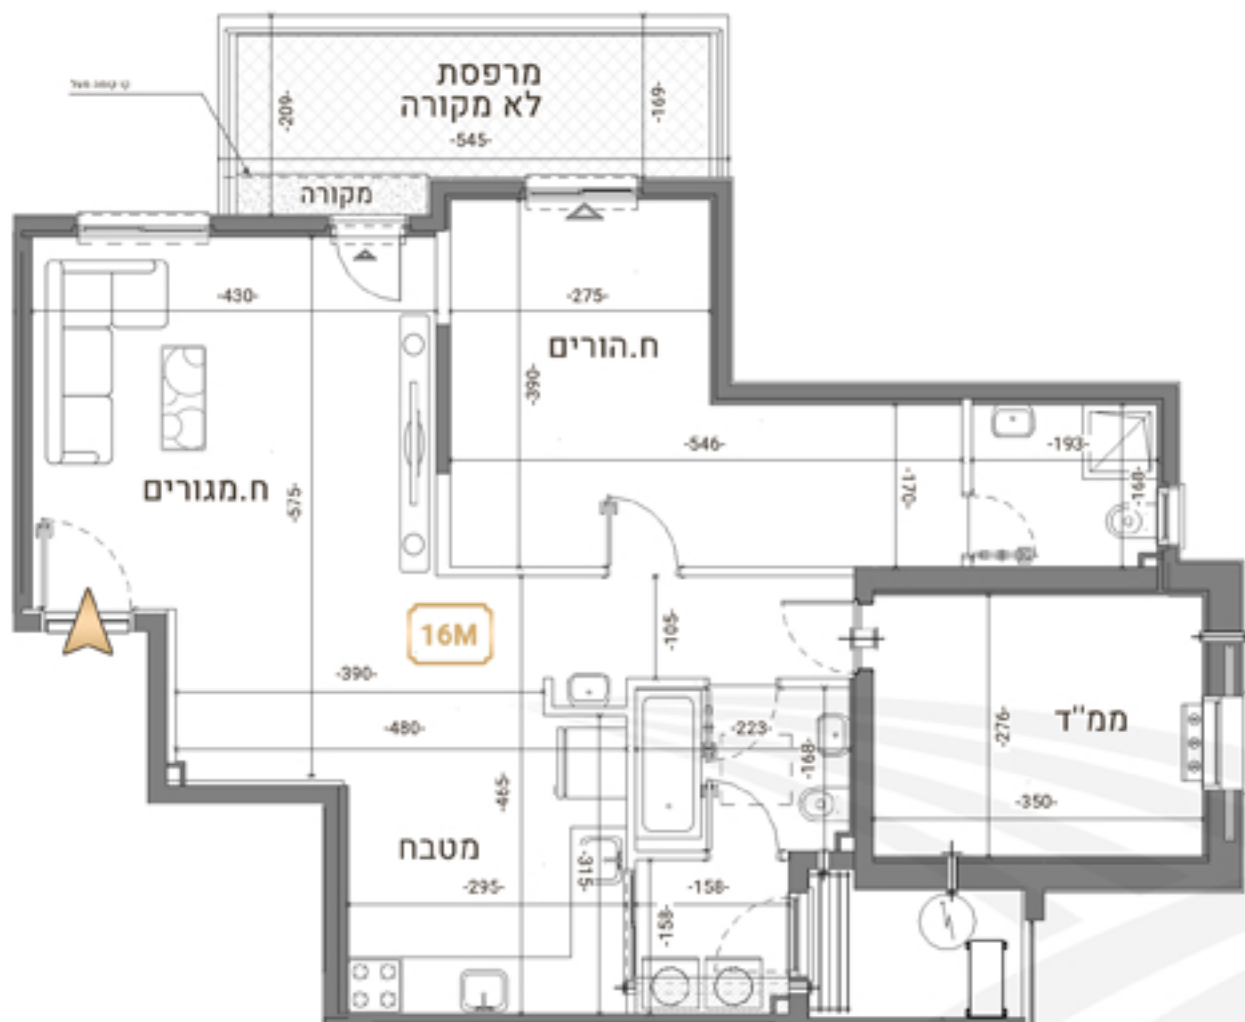

|           |                 |
|-----------|-----------------|
| H2        | דגם בניין       |
| 6         | מספר בניין      |
| 3         | קומה            |
| 3         | מספר חדרים      |
| 16M       | דירה מספר       |
| 87.36 מ"ר | שטח דירה        |
| 10.47 מ"ר | שטח מרפסת /גינה |